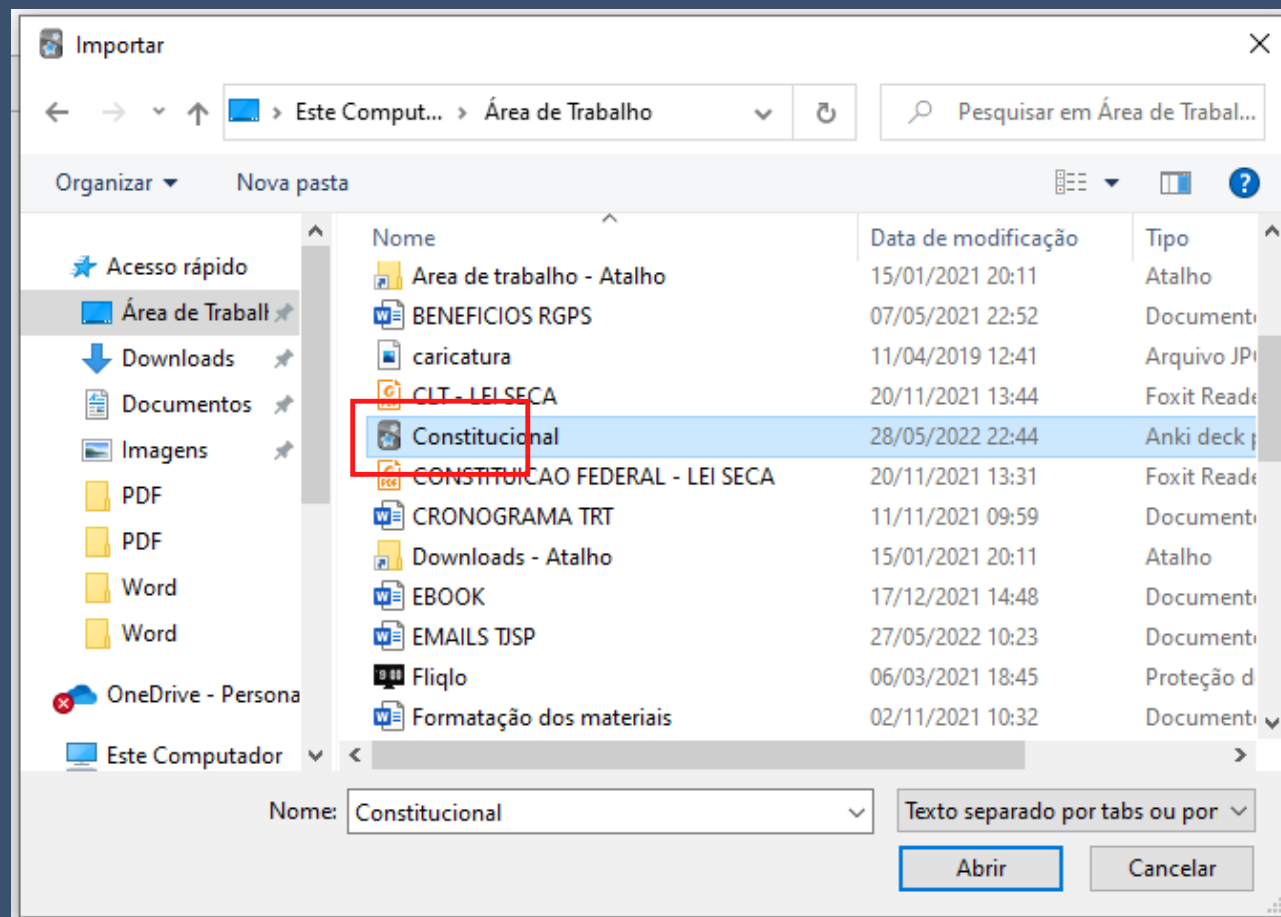

4. Selecione o arquivo dos Cards que você adquiriu para importar para o seu aplicativo do Anki