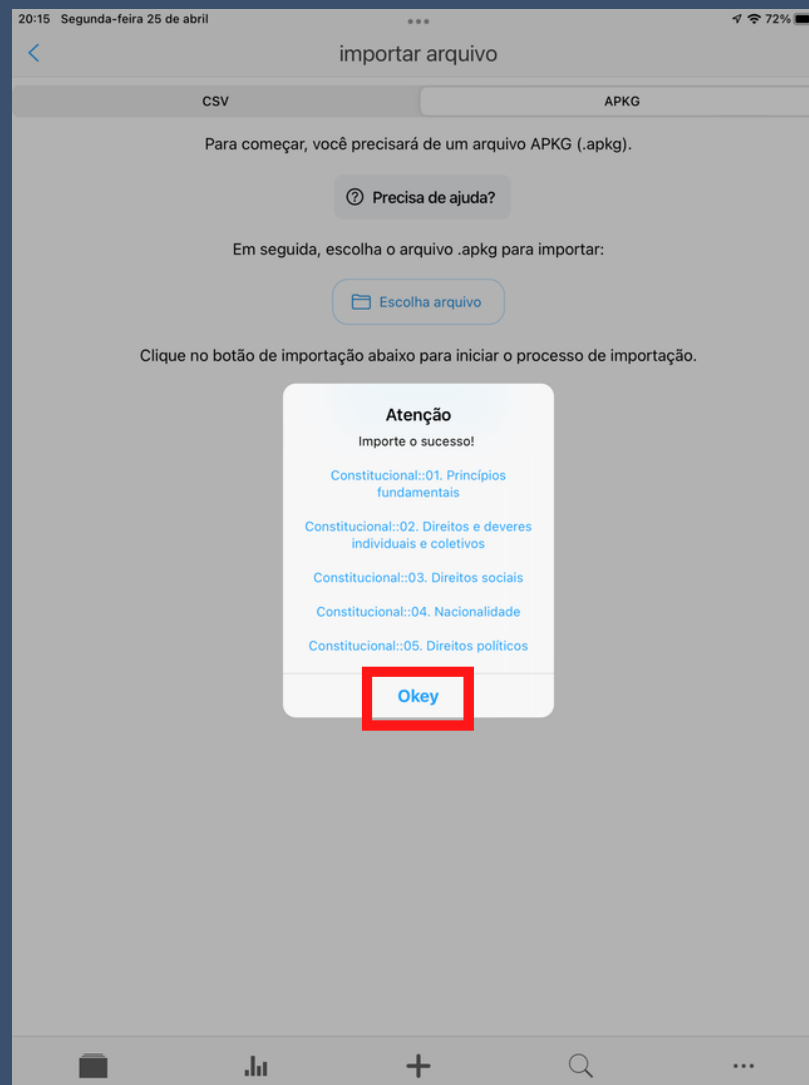

1. Após fazer o download do arquivo que você recebeu no e-mail, abra o aplicativo do Anki
2. Na página inicial do aplicativo, clique no "+", na parte inferior

3. Clique em "Deck de Importação"

4. Clique em "Escolha arquivo"

5. Nesse momento vai aparecer o seu explorador de arquivos. Procure pelo arquivo dos cards (que você recebeu por e-mail e fez o download) e selecione

6. Clique em "Comece a importar"

7. Vai aparecer um quadro com todos os assuntos disponíveis no deck/baralho (que é a pasta) que serão importados

8. Clique em "Okey"

Prontinho! Vá para a página inicial e os seus cards estarão prontos para a revisão! Basta selecionar a subpasta, se quiser revisar um assunto específico, ou selecionar toda a disciplina se quiser revisar todos os assuntos misturados!