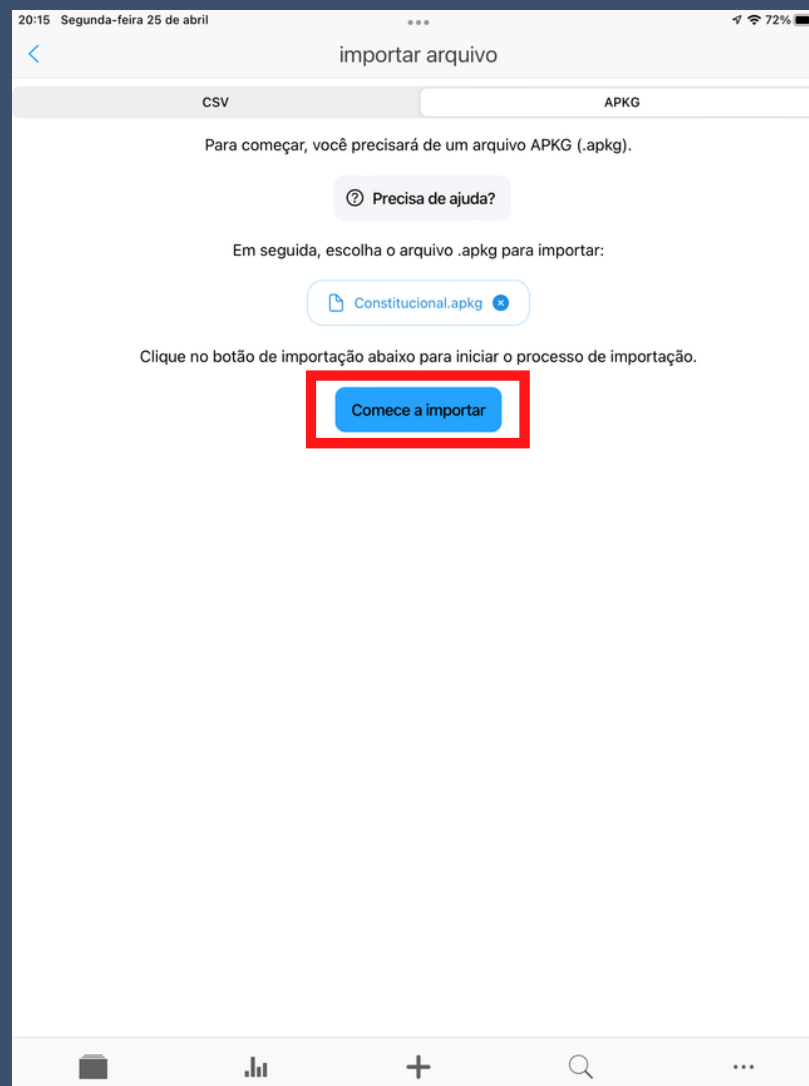

1. Após fazer o download do arquivo que você recebeu no e-mail, abra o aplicativo do Anki
2. Na página inicial do aplicativo, clique no "+", na parte inferior

3. Clique em "Deck de Importação"

4. Clique em "Escolha arquivo"

5. Nesse momento vai aparecer o seu explorador de arquivos. Procure pelo arquivo dos cards (que você recebeu por e-mail e fez o download) e selecione

6. Clique em "Comece a importar"

7. Vai aparecer um quadro com todos os assuntos disponíveis no deck/baralho (que é a pasta) que serão importados