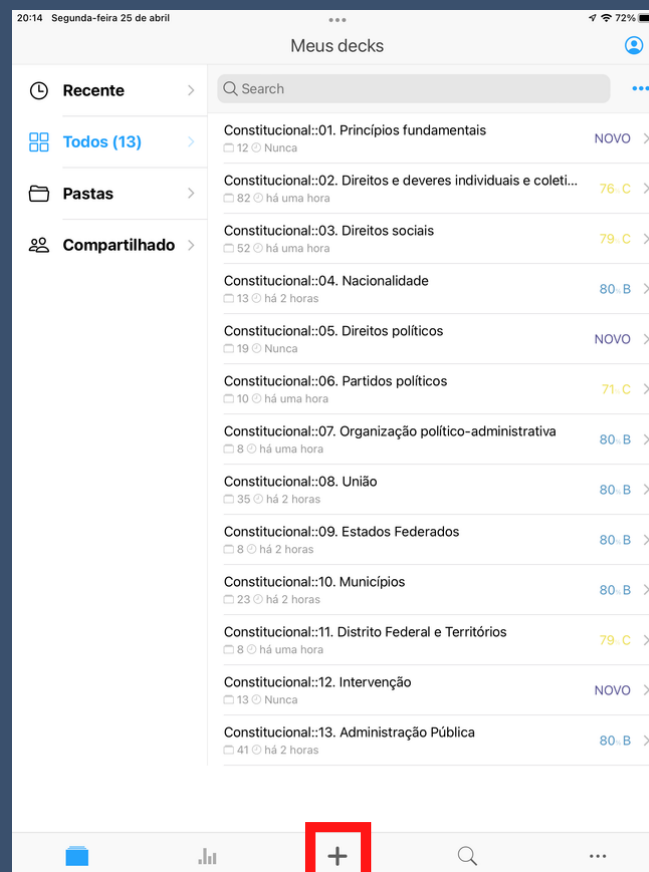

COMO BAIIXAR O APLICATIVO E IMPORTAR OS CARDS

Feito por @alichelannes

BAIXANDO NO IOS

1. Vá na loja de aplicativos (app store) e pesquise por "Anki"
2. Faça o download do aplicativo "AnkiApp Flashcards"

IMPORTANDO OS CARDS

1. Após fazer o download do arquivo que você recebeu no e-mail, abra o aplicativo do Anki
2. Na página inicial do aplicativo, clique no "+", na parte inferior

3. Clique em "Deck de Importação"

4. Clique em "Escolha arquivo"

5. Nesse momento vai aparecer o seu explorador de arquivos. Procure pelo arquivo dos cards (que você recebeu por e-mail e fez o download) e selecione

6. Clique em "Comece a importar"

7. Vai aparecer um quadro com todos os assuntos disponíveis no deck/baralho (que é a pasta) que serão importados