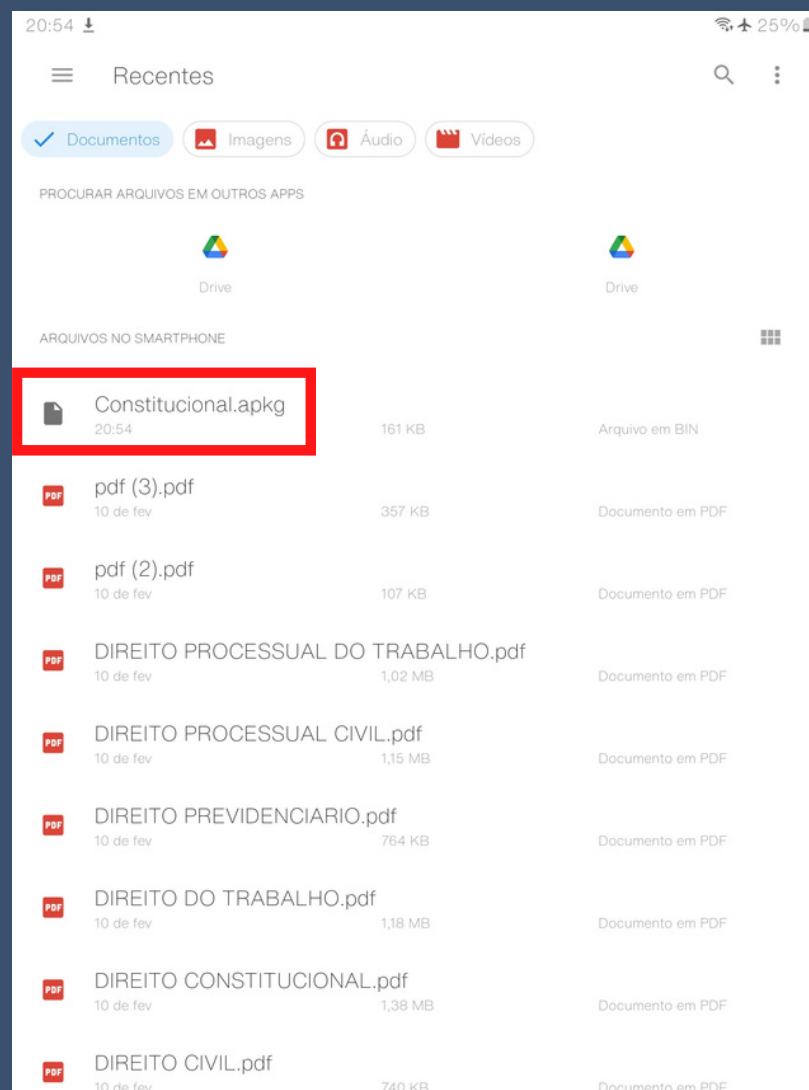

AnkiDroid Open Source Team

IMPORTANDO OS CARDS

1. Após fazer o download do arquivo que você recebeu no e-mail, abra o aplicativo do Anki
2. Na página inicial do aplicativo, clique nos três pontinhos na parte superior direita

3. Clique em "Importar"

4. Vai aparecer uma janela de importação. Clique em "adicionar"

5. Nesse momento vai aparecer o seu explorador de arquivos. Procure pelo arquivo dos cards (que você recebeu por e-mail e fez o download) e selecione