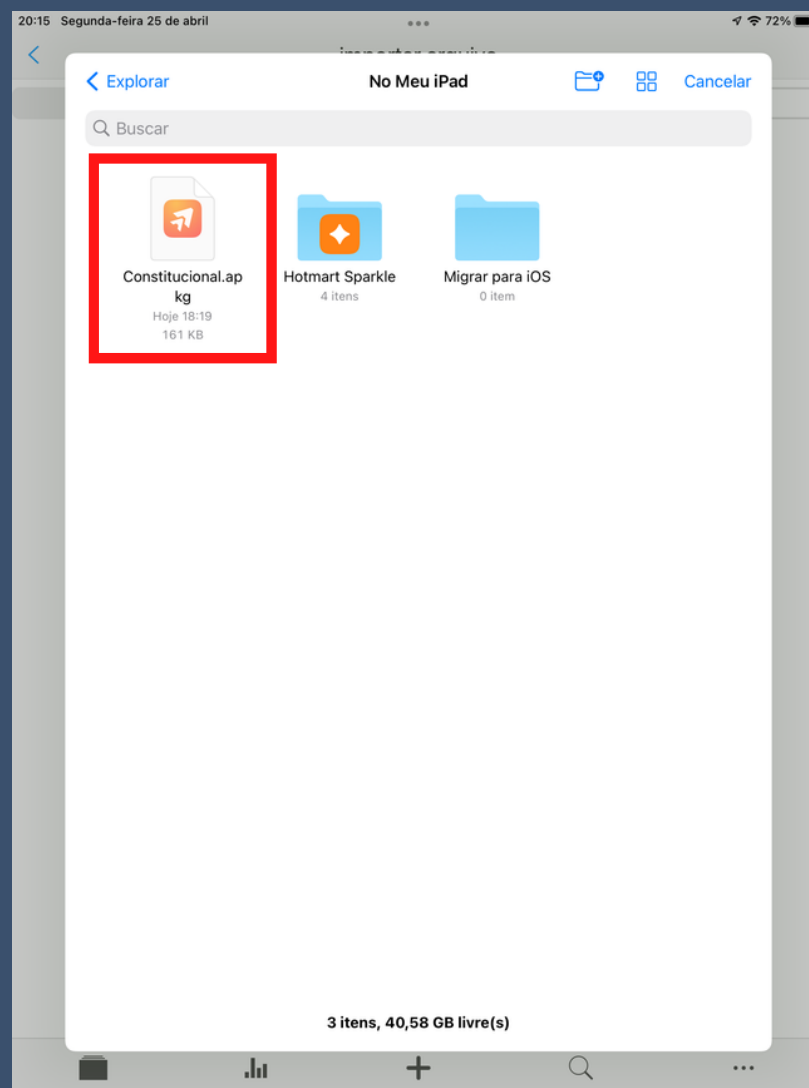

1. Após fazer o download do arquivo que você recebeu no e-mail, abra o aplicativo do Anki
2. Na página inicial do aplicativo, clique no "+", na parte inferior

3. Clique em "Deck de Importação"

4. Clique em "Escolha arquivo"

5. Nesse momento vai aparecer o seu explorador de arquivos. Procure pelo arquivo dos cards (que você recebeu por e-mail e fez o download) e selecione

6. Clique em "Comece a importar"

7. Vai aparecer um quadro com todos os assuntos disponíveis no deck/baralho (que é a pasta) que serão importados