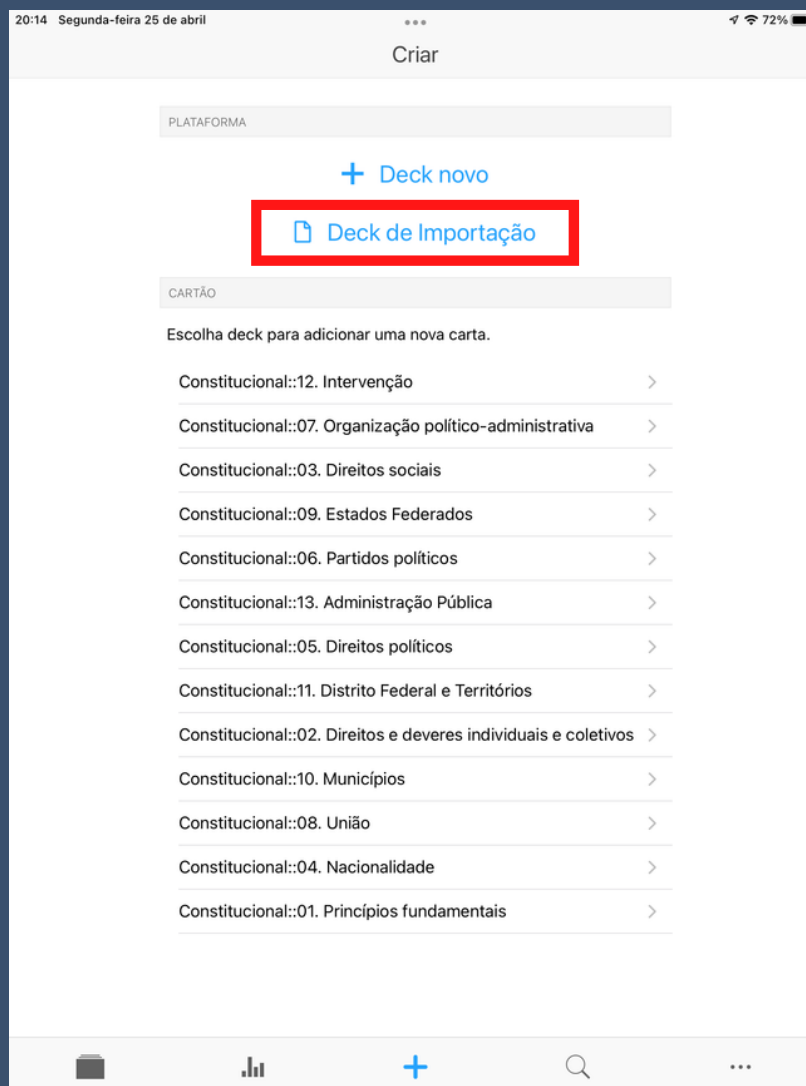

COMO BAIIXAR O APLICATIVO E IMPORTAR OS CARDS

Feito por @alichelannes

BAIXANDO NO IOS

1. Vá na loja de aplicativos (app store) e pesquise por "Anki"
2. Faça o download do aplicativo "AnkiApp Flashcards"

IMPORTANDO OS CARDS

1. Após fazer o download do arquivo que você recebeu no e-mail, abra o aplicativo do Anki
2. Na página inicial do aplicativo, clique no "+", na parte inferior

3. Clique em "Deck de Importação"

4. Clique em "Escolha arquivo"

5. Nesse momento vai aparecer o seu explorador de arquivos. Procure pelo arquivo dos cards (que você recebeu por e-mail e fez o download) e selecione

6. Clique em "Comece a importar"

7. Vai aparecer um quadro com todos os assuntos disponíveis no deck/baralho (que é a pasta) que serão importados